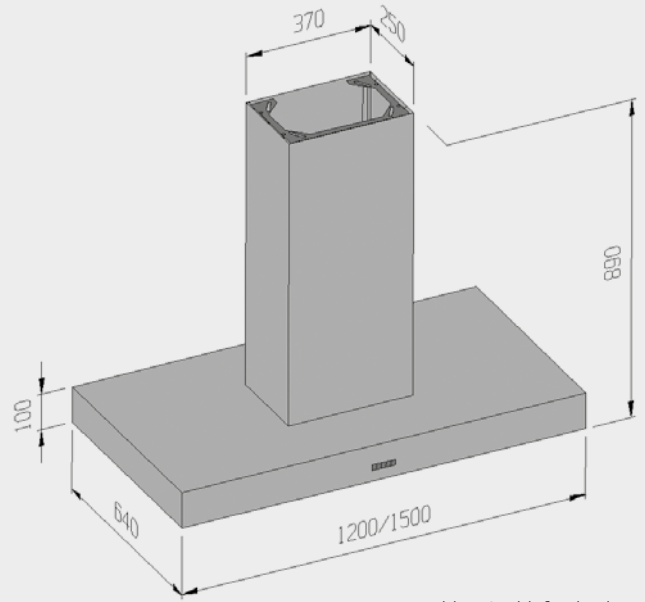

Inselhaube 1.200 x 640 mm (1.500 x 640 mm) aus Edelstahl, Wrasenfangraum vor der Filterfläche, mit integriertem Hochleistungsgebläse mit EC-Motor, LED-Spots zur Kochstellenausleuchtung

Elektronische Steuerung mit blauer Digitalanzeige und Nachlaufautomatik (10 / 60 Minuten).
Innovatives Hochleistungsgebläse mit EC-Motor und 955 m³/h* Luftleistung.

Anschlussstutzen

- vertikal NW 150 (rund) mittig oben

O+F® Profitechnik

- 4 (5) Metallfettfilter (450 x 275 x 9 mm) mit Lebenszeitgarantie
- 50 mm tiefer Wrasenfangraum vor der Filterfläche
- Infrarot-Fernbedienung inklusive

Beleuchtung

- 6x Power-LED-Spots (quadratisch) á 4 Watt
- dimmbar
- Lichtfarbe WW 3.000 K

Planungshinweise

- Gewicht des Lüftungscenters
  ELG 125ET64: ca. 60 kg   EL 125ET64: ca. 65 kg
  ELG 155ET64: ca. 65 kg   EL 155ET64: ca. 70 kg
- Abstand zum Kochfeld min. 540 mm, max. 750 mm
- Gesamthöhe 890 mm
- Abluft-/Umluftschacht mit Lüftungsgittern 790 mm
- Für Gaskochstellen geeignet, Abstand min. 700 mm
- Vorbereitet für Umluft
- ELG-Versionen für externe Gebläse-Einheiten

Optionen

- Abluftschacht-Veränderungen
- Umluftschacht mit Lüftungsgittern
- Plasma-Umluftfilter PNF 103-200 / PNF 143-200

Abb. mit Abluftschacht

Gilt nicht für Plasma-Filter und Leuchtmittel.

*freiblasend

Modell-Nr.	Produktinfo	Profi		Gala	
		RAL	INOX	RAL	INOX
ELG 125ET64	für externe Gebläseeinheiten	2.932	2.993	3.095	3.124
ELG 155ET64	für externe Gebläseeinheiten	3.547	3.627	3.770	3.812
EL 125ET64		3.143	3.183	3.252	3.271
EL 155ET64		3.766	3.818	3.913	3.941

Profi: Edelstahl 1.4016
INOX: Edelstahl gebürstet

Gala: Edelstahl 1.4301
RAL: Lackierung in allen RAL-Farben möglich.
Bei Bestellung bitte angeben.