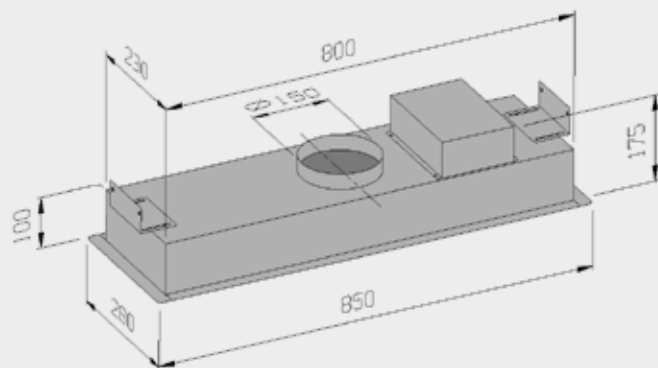

- vertikal NW 150 (rund) mittig oben

O+F® Profitechnik mit Randabsaugung

- 1 Metallfettfilter (458 x 180 x 9 mm) mit Lebenszeitgarantie
- Wrasenfangraum hinter der Randabsaugung
- Infrarot-Fernbedienung inklusive

Beleuchtung

- 2x Power-LED-Spots (quadratisch) á 4 Watt
- dimmbar
- Lichtfarbe WW 3.000 K

Planungshinweise

- Gewicht des Lüftungscenters
 LiG: ca. 36 kg
 Li: ca. 34 kg
 LiP: ca. 51 kg
- nur für Elektrokochstellen geeignet
- Mindestabstand zur Elektro-Kochstelle 54 cm / Gas-Kochstelle 65 cm
- Arbeitsplattentiefe 60 cm
- im Umluftbetrieb 500 cm² Luftausströmung einplanen