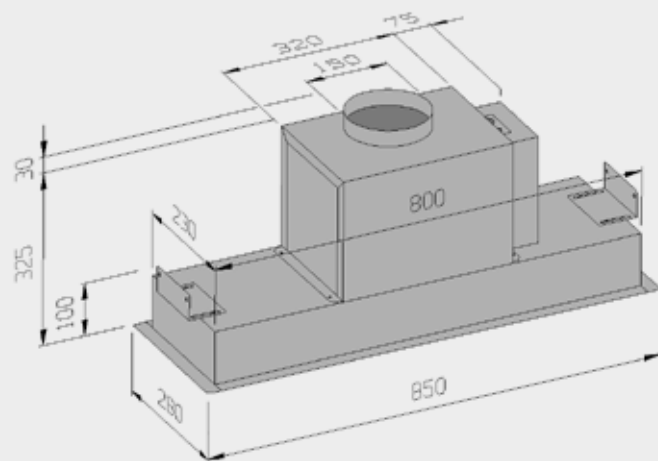

- vertikal NW 150 (rund) mittig oben

O+F® Profitechnik mit Randabsaugung

- 1 Metallfettfilter (458 x 180 x 9 mm) mit Lebenszeitgarantie
- Wrasenfangraum hinter der Randabsaugung
- Infrarot-Fernbedienung inklusive

Beleuchtung

- 2x Power-LED-Spots (quadratisch) á 4 Watt
- dimmbar
- Lichtfarbe WW 3.000 K

Planungshinweise

- Gewicht des Lüftungscenters
 LiG: ca. 36 kg
 Li: ca. 34 kg
 LiP: ca. 51 kg
- nur für Elektrokochstellen geeignet
- Mindestabstand zur Elektro-Kochstelle 54 cm / Gas-Kochstelle 65 cm
- Arbeitsplattentiefe 60 cm
- im Umluftbetrieb 500 cm² Luftausströmung einplanen