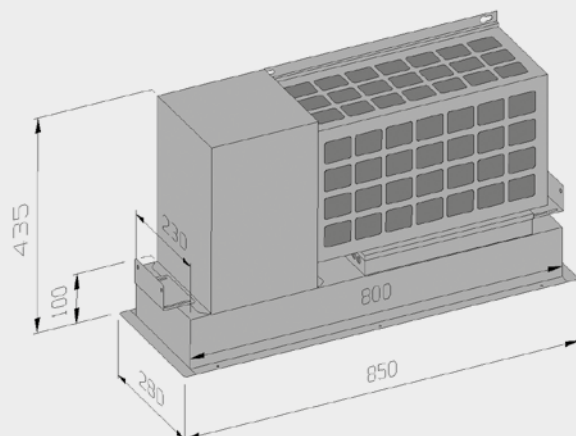

- vertikal NW 150 (rund) mittig oben

O+F® Profitechnik mit Randabsaugung

- 1 Metallfettfilter (458 x 180 x 9 mm) mit Lebenszeitgarantie
- Wrasenfangraum hinter der Randabsaugung
- Infrarot-Fernbedienung inklusive

Beleuchtung

- 2x Power-LED-Spots (quadratisch) á 4 Watt
- dimmbar
- Lichtfarbe WW 3.000 K

Planungshinweise

- Gewicht des Lüftungscenters
 LiG: ca. 36 kg
 Li: ca. 34 kg
 LiP: ca. 51 kg
- nur für Elektrokochstellen geeignet
- Mindestabstand zur Elektro-Kochstelle 54 cm / Gas-Kochstelle 65 cm
- Arbeitsplattentiefe 60 cm
- im Umluftbetrieb 500 cm² Luftausströmung einplanen