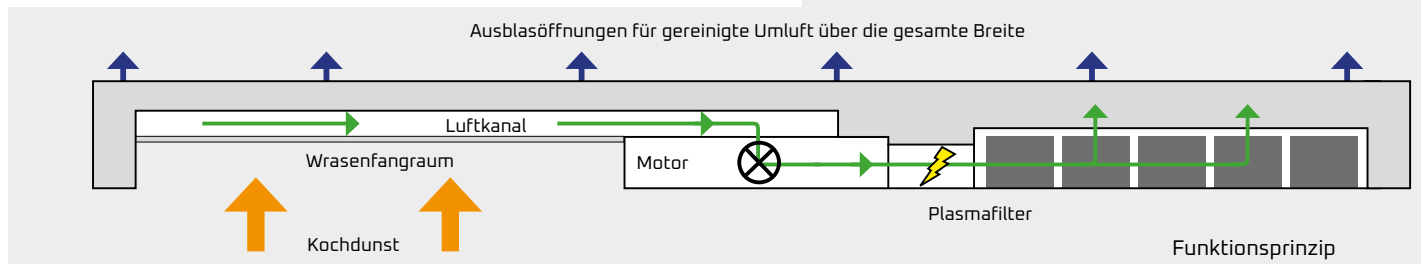

Elektronische Steuerung mit blauer Digitalanzeige und Nachlaufautomatik (10 / 60 Minuten).

Innovatives Hochleistungsgebläse mit 850 m³/h* Luftleistung.

Integrierter Plasma-Umluftfilter.

O+F® Profitechnik

- 3 Metallfettfilter (450 x 275 x 9 mm) mit Lebenszeitgarantie
- 30 mm tiefer Wrasenfangraum vor der Filterfläche
- Infrarot-Fernbedienung inklusive

Beleuchtung

- 8x Power-LED-Spots (quadratisch) á 4 Watt
- dimmbar
- Lichtfarbe WW 3.000 K

Planungshinweise

- Gewicht des Lüftungszentrums ca. 112 kg
- Deckenbefestigung rechts/links/mitte durch die SCALA-Profilrahmen mit Kufenhöhe 100 mm für Raumhöhe 2500 mm, Höhe einstellbar +/- 120 mm. Kufe mit 200 mm Höhe optional erhältlich
- Stromzufuhr am mittleren Profilrahmen
- Abstand zum Kochfeld min. 540 mm, max. 750 mm
- Gaskochstellen max. 5 kW, Abstand min. 700 mm
- Wok/Teppan Yaki in der Mitte einplanen
- Umluftaustritt in der Gehäusemitte über die gesamte Gehäusebreite muss frei bleiben

Ausstattungsmerkmale

- Pad-Rack (Tablet nicht im Lieferumfang enthalten)
- Kräutergarten mit wachstumsförderndem Licht 5.000 K
- Steckdose 230 V für den Kräutergarten, 2 USB-Ladesteckdosen
- 2 Relingstangen für Kochutensilien, mit jeweils 5 Edelstahl-Haken
- Plasma-Umluftfilter PNF 496-99

Gilt nicht für Plasma-Filter und Leuchtmittel.

*freiblasend

Modell-Nr.	Produktinfo	Profi		Gala	
		RAL	INOX	RAL	INOX
ELU 188SC64	Lüfter links	6.381	6.436	6.556	6.611
ELU 188SC64R	Lüfter rechts	6.381	6.436	6.556	6.611

Modell-Nr.	Produktinfo	Für	Index
ELU 188SC-Kufe 200	Zum Abhängen der Haube	ELP 137iBS70	318

Profi: Edelstahl 1.4016

Gala: Edelstahl 1.4301

INOX: Edelstahl gebürstet

RAL: Lackierung in allen RAL-Farben möglich.
Bei Bestellung bitte angeben.