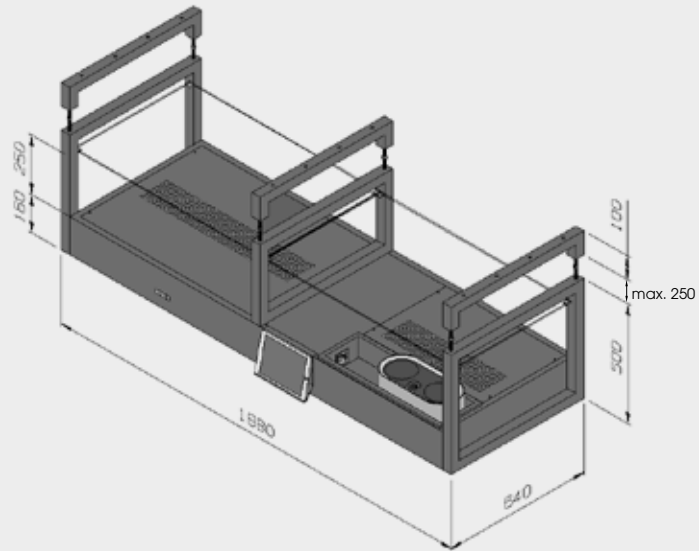

Elektronische Steuerung mit blauer Digitalanzeige und Nachlaufautomatik (10 / 60 Minuten).

Innovatives Hochleistungsgebläse mit 850 m³/h* Luftleistung.

Integrierter Plasma-Umluftfilter.

O+F® Profitechnik

- 3 Metallfettfilter (450 x 275 x 9 mm) mit Lebenszeitgarantie
- 30 mm tiefer Wrasenfangraum vor der Filterfläche
- Infrarot-Fernbedienung inklusive

Beleuchtung

- 8x Power-LED-Spots (quadratisch) á 4 Watt
- dimmbar
- Lichtfarbe WW 3.000 K

Planungshinweise

- Gewicht des Lüftungszentrums ca. 112 kg
- Deckenbefestigung rechts/links/mitte durch die SCALA-Profilrahmen mit Kufenhöhe 100 mm für Raumhöhe 2500 mm, Höhe einstellbar +/- 120 mm. Kufe mit 200 mm Höhe optional erhältlich
- Stromzufuhr am mittleren Profilrahmen
- Abstand zum Kochfeld min. 540 mm, max. 750 mm
- Gaskochstellen max. 5 kW, Abstand min. 700 mm
- Wok/Teppan Yaki in der Mitte einplanen
- Umluftaustritt in der Gehäusemitte über die gesamte Gehäusebreite muss frei bleiben

Ausstattungsmerkmale

- Pad-Rack (Tablet nicht im Lieferumfang enthalten)
- Kräutergarten mit wachstumsförderndem Licht 5.000 K
- Steckdose 230 V für den Kräutergarten, 2 USB-Ladesteckdosen
- 2 Relingstangen für Kochutensilien, mit jeweils 5 Edelstahl-Haken
- Plasma-Umluftfilter PNF 496-99

Gilt nicht für Plasma-Filter und Leuchtmittel.

*freiblasend

Modell-Nr.	Produktinfo	Profi		Gala	
		RAL	INOX	RAL	INOX
ELU 188SC64	Lüfter links	6.381	6.436	6.556	6.611
ELU 188SC64R	Lüfter rechts	6.381	6.436	6.556	6.611

Modell-Nr.	Produktinfo	Für	Index
ELU 188SC-Kufe 200	Zum Abhängen der Haube	ELP 137iBS70	318

Profi: Edelstahl 1.4016

Gala: Edelstahl 1.4301

INOX: Edelstahl gebürstet

RAL: Lackierung in allen RAL-Farben möglich.
Bei Bestellung bitte angeben.