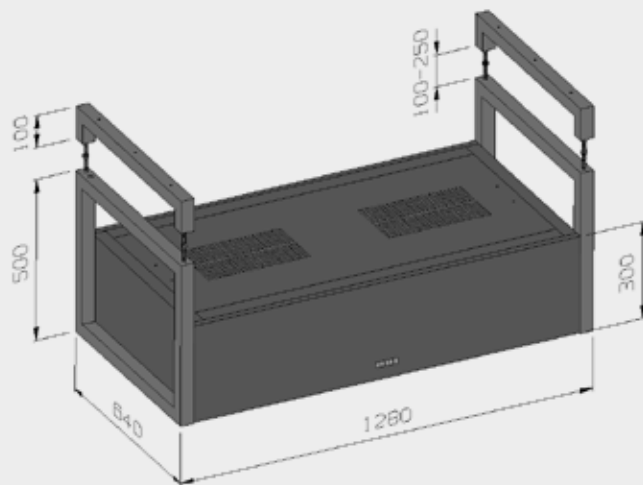

Inselhaube mit Plasma-Umluftfilter 1.280 x 640 mm aus Edelstahl, 300 mm hoch, aufklappbare Randabsaugung aus Edelstahl vor der Filterfläche zur Erhöhung der Ansauggeschwindigkeit, mit integriertem Hochleistungsgebläse mit EC-Motor, LED-Spots zur Kochstellenausleuchtung, SCALETTA-Dekor-Tragrahmen 500 mm hoch, mit Deckenbefestigungskufe 600 - 720 mm, Vorder- und Hinterseite sowie Seitenteile, Dekor-Tragrahmen und Deckenbefestigung anthrazit-matt pulverbeschichtet

Elektronische Steuerung mit blauer Digitalanzeige und Nachlaufautomatik (10 / 60 Minuten).
Innovatives Hochleistungsgebläse mit EC-Motor und 955 m³/h* Luftleistung.
Schallgedämmte Randabsaugung aus Edelstahl.
Integrierter Plasma-Umluftfilter.

O+F® Profitechnik

- 3 Metallfettfilter (275 x 275 x 9 mm) mit Lebenszeitgarantie
- Wrasenfangraum hinter der Randabsaugung
- Infrarot-Fernbedienung inklusive

Beleuchtung

- 4x Power-LED-Spots (quadratisch) á 4 Watt
- dimmbar
- Lichtfarbe WW 3.000 K

Planungshinweise

- Gewicht des Lüftungszentrums ca. 89 kg
- Deckenbefestigung SCALETTA-Dekor-Tragrahmen mit Kufenhöhe 100 mm für Raumhöhe 2500 mm
  Kufe mit 200 mm Höhe optional erhältlich
- Stromzufuhr hinten links
- Abstand zum Kochfeld min. 700 mm (Überkopfmontage), max. 1.400 mm
- Lüftungsgitter nach oben müssen frei bleiben
- Raumgröße max. 55 m³

Ausstattungsmerkmale

- Plasma-Umluftfilter PNF 220-100

Gilt nicht für Plasma-Filter und Leuchtmittel.

*freiblasend

Modell-Nr.	Produktinfo	Profi		Gala	
		RAL	INOX	RAL	INOX
ELP 128SC64	1.280 x 640 mm	5.992	6.086	6.250	6.343

Modell-Nr.	Produktinfo	Für	Index
ELP 128SC-Kufe 200	Zum Abhängen der Haube	ELP 128SC64	220

Profi: Edelstahl 1.4016
INOX: Edelstahl gebürstet

Gala: Edelstahl 1.4301
RAL: Lackierung in allen RAL-Farben möglich.
Bei Bestellung bitte angeben.