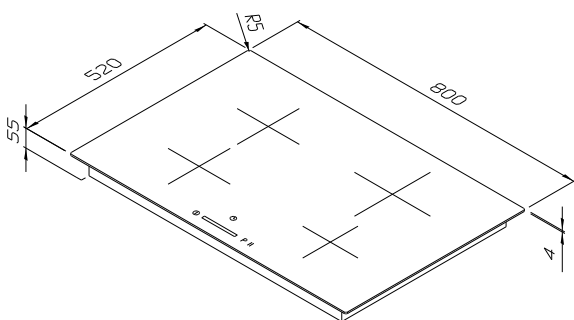

Induktionskochfeld CRI 804 LS

CRI 804 LS

Traumhaft schönes, flächenbündig einbaubares Induktionsfeld, 80 cm breit, mit 4 runden Induktoren. Bedienung mit zentralem Slider für alle Kochstellen. Das attraktive Design ist verbunden mit einem überraschend erfreulichen, ökonomischen Preis.

Das Kochfeld kann durch seine Planungstiefe von 52 cm um Wok und Teppan Yaki ergänzt werden. Als Solist aufliegend eingebaut ist das Kochfeld CRI 804 LS auch mit einem Edelstahlrahmen erhältlich.

< Details

Induktionskochfeld CRi 804 LS: mit 4 Kochstellen auf 80 cm. Für flächenbündigen und aufliegenden Einbau.
CRi 804 LS ER optional mit Edelstahlrahmen.

Ausstattung CRi 804 LS

4 Induktionskochstellen
Vorn links Ø 16 cm, 1,4/1,85 kW Powerstufe
Hinten rechts Ø 20 cm, 1,85/2,1 kW Powerstufe
2 x Ø 16 cm, 1,4 kW
Single Slider Bedienung
Optional mit Edelstahlrahmen ER
Anschlusswert 6,8 kW
AC 230V, 2NAC 400V
Details lt. Tabelle am Ende