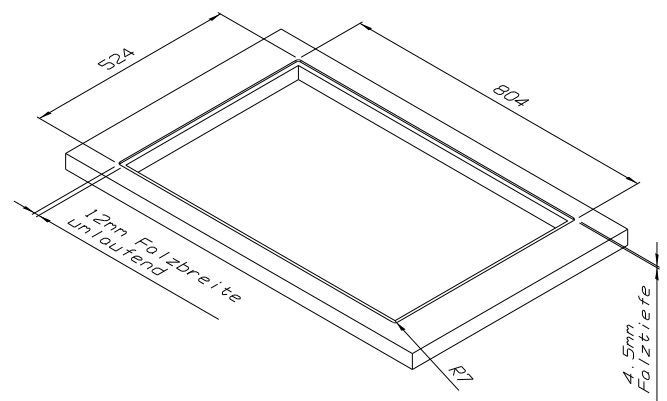

Induktionskochfeld CRI 804 LS

CRI 804 LS

Traumhaft schönes, flächenbündig einbaubares Induktionsfeld, 80 cm breit, mit 4 runden Induktoren. Bedienung mit zentralem Slider für alle Kochstellen. Das attraktive Design ist verbunden mit einem überraschend erfreulichen, ökonomischen Preis.

Das Kochfeld kann durch seine Planungstiefe von 52 cm um Wok und Teppan Yaki ergänzt werden. Als Solist aufliegend eingebaut ist das Kochfeld CRI 804 LS auch mit einem Edelstahlrahmen erhältlich.

< Details

Induktionskochfeld CRi 804 LS: mit 4 Kochstellen auf 80 cm. Für flächenbündigen und aufliegenden Einbau.
CRi 804 LS ER optional mit Edelstahlrahmen.

Ausstattung CRi 804 LS

4 Induktionskochstellen
Vorn links Ø 16 cm, 1,4/1,85 kW Powerstufe
Hinten rechts Ø 20 cm, 1,85/2,1 kW Powerstufe
2 x Ø 16 cm, 1,4 kW
Single Slider Bedienung
Optional mit Edelstahlrahmen ER
Anschlusswert 6,8 kW
AC 230V, 2NAC 400V
Details lt. Tabelle am Ende