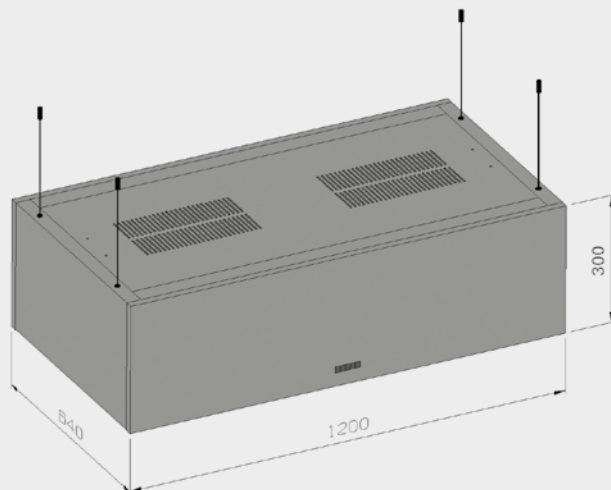

Inselhaube mit Plasma-Umluftfilter 1.200 x 640 mm aus Edelstahl, 300 mm hoch, aufklappbare Randabsaugung aus Edelstahl vor der Filterfläche zur Erhöhung der Ansauggeschwindigkeit, mit integriertem Hochleistungsgebläse mit EC-Motor, LED-Spots zur Kochstellenausleuchtung

Elektronische Steuerung mit blauer Digitalanzeige und Nachlaufautomatik (10 / 60 Minuten).
Innovatives Hochleistungsgebläse mit EC-Motor und 955 m³/h* Luftleistung.
Schallgedämmte Randabsaugung aus Edelstahl.
Integrierter Plasma-Umluftfilter.

O+F® Profitechnik

- 3 Metallfettfilter (275 x 275 x 9 mm) mit Lebenszeitgarantie
- Wrasenfangraum hinter der Randabsaugung
- Infrarot-Fernbedienung inklusive

Beleuchtung

- 4x Power-LED-Spots (quadratisch) á 4 Watt
- dimmbar
- Lichtfarbe WW 3.000 K

Planungshinweise

- Gewicht des Lüftungszentrums ca. 89 kg
- Deckenbefestigung durch Edelstahlseile
  Höhe einstellbar 30 mm – 1.500 mm (auch nachträglich veränderbar)
- Stromzufuhr hinten links
- Abstand zum Kochfeld min. 700 mm (Überkopfmontage), max. 1.400 mm
- Lüftungsgitter nach oben müssen frei bleiben
- Raumgröße max. 55 m³

Ausstattungsmerkmale

- Plasma-Umluftfilter PNF 220-100

Gilt nicht für Plasma-Filter und Leuchtmittel.

*freiblasend

Modell-Nr.	Produktinfo	Profi		Gala	
		RAL	INOX	RAL	INOX
ELP 127iB64	1.200 x 640 mm	5.031	5.119	5.253	5.342

Profi: Edelstahl 1.4016
INOX: Edelstahl gebürstet

Gala: Edelstahl 1.4301
RAL: Lackierung in allen RAL-Farben möglich.
Bei Bestellung bitte angeben.