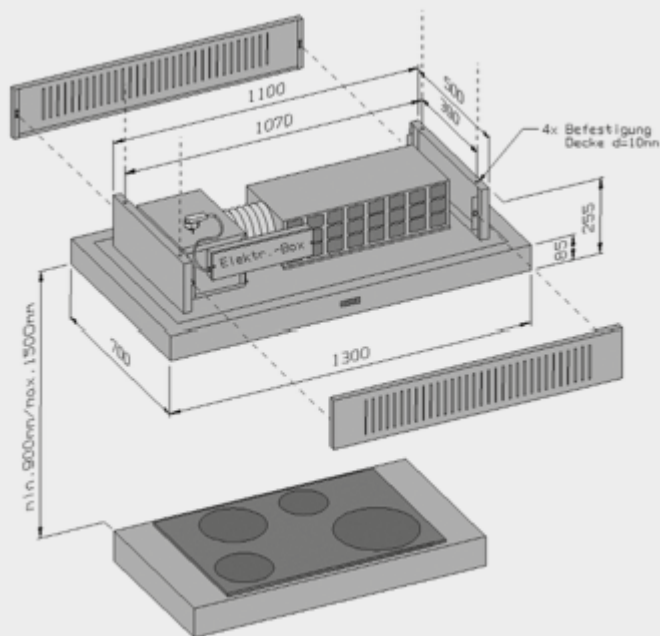

Integrierter Plasma-Umluftfilter.

O+F® Profitechnik

- 2 Metallfettfilter (275 x 275 x 9 mm) mit Lebenszeitgarantie
- Aufklappbare Randabsaugung mit Schalldämmung vor der Filterfläche
- Wrasenfangraum hinter der Randabsaugung
- Infrarot-Fernbedienung inklusive
- dimmbar

Beleuchtung

- 6x Power-LED-Spots (quadratisch) á 4 Watt
- Lichtfarbe WW 3.000 K

Planungshinweise

- Gewicht des Lüftungszentrums ca. 90 kg
- Für Deckenbefestigung
- Keine sichtbaren Befestigungselemente
- Max. Raumgröße 55 m³
- Abstand zum Kochfeld max. 140 cm
- Kochfeldbreite max. 80 cm
- Ideal für Kochinseln

Optionen

- Edelstahl-Drahtseile inkl. Edelstahl-Top zur Deckenabhängung, Länge 30 - 1.500 mm einstellbar

*freiblasend

Gilt nicht für Plasma-Filter und Leuchtmittel.

Modell-Nr.	Produktinfo	Profi		Gala	
		RAL	INOX	RAL	INOX
ELP 137iBS70	inkl. Plasma-Umluftfilter 220-100	3.740	3.790	3.953	4.214

Modell-Nr.	Produktinfo	Für	Index
ED-Seile CN-Top	Zum Abhängen der Haube	ELP 137iBS70	382

Profi: Edelstahl 1.4016

Gala: Edelstahl 1.4301

INOX: Edelstahl gebürstet

RAL: Lackierung in allen RAL-Farben möglich.
Bei Bestellung bitte angeben.