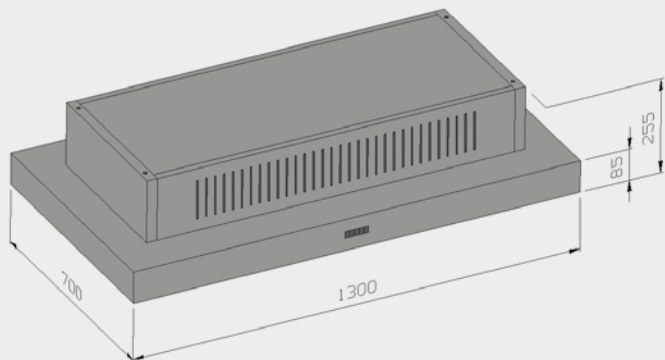

Beleuchtung

- 6x Power-LED-Spots (quadratisch) á 4 Watt
- Lichtfarbe WW 3.000 K

Planungshinweise

- Gewicht des Lüftungszentrums ca. 90 kg
- Für Deckenbefestigung
- Keine sichtbaren Befestigungselemente
- Max. Raumgröße 55 m³
- Abstand zum Kochfeld max. 140 cm
- Kochfeldbreite max. 80 cm
- Ideal für Kochinseln

Optionen

- Edelstahl-Drahtseile inkl. Edelstahl-Top zur Deckenabhängung, Länge 30 - 1.500 mm einstellbar

*freiblasend

Gilt nicht für Plasma-Filter und Leuchtmittel.

Modell-Nr.	Produktinfo	Profi		Gala	
		RAL	INOX	RAL	INOX
ELP 137iBS70	inkl. Plasma-Umluftfilter 220-100	3.740	3.790	3.953	4.214